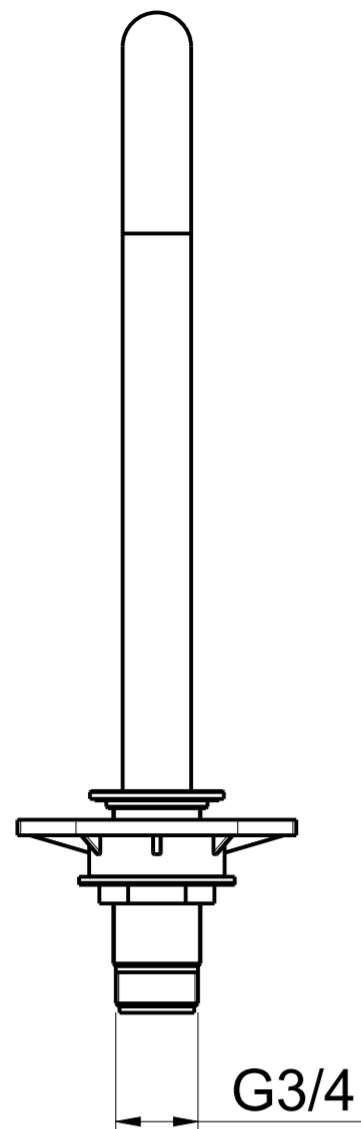

1

2

7

8

3

4

9

10

5

6

11

Shower flexible hose.
Flessibile doccia.

Istruzione di montaggio.
Installation manual.

Connect to Hot water.
Connettere all'acqua Calda.

Connect to Hot water.
Connettere all'acqua Calda.

FS009

G1/2

FS042

G3/8

AC196

15X1

FS290

LA DOCCIA FUNZIONERA SOLO ALLA APERTURA DEL RUBINETTO 3

DATA	23/03/19	VERSIONE	PROGETTO	SCALA	NOTE	
DISEGNATORE	B.F.	3.1		3:5		
DESCRIZIONE						
DC055 .3 / DC039 .3						