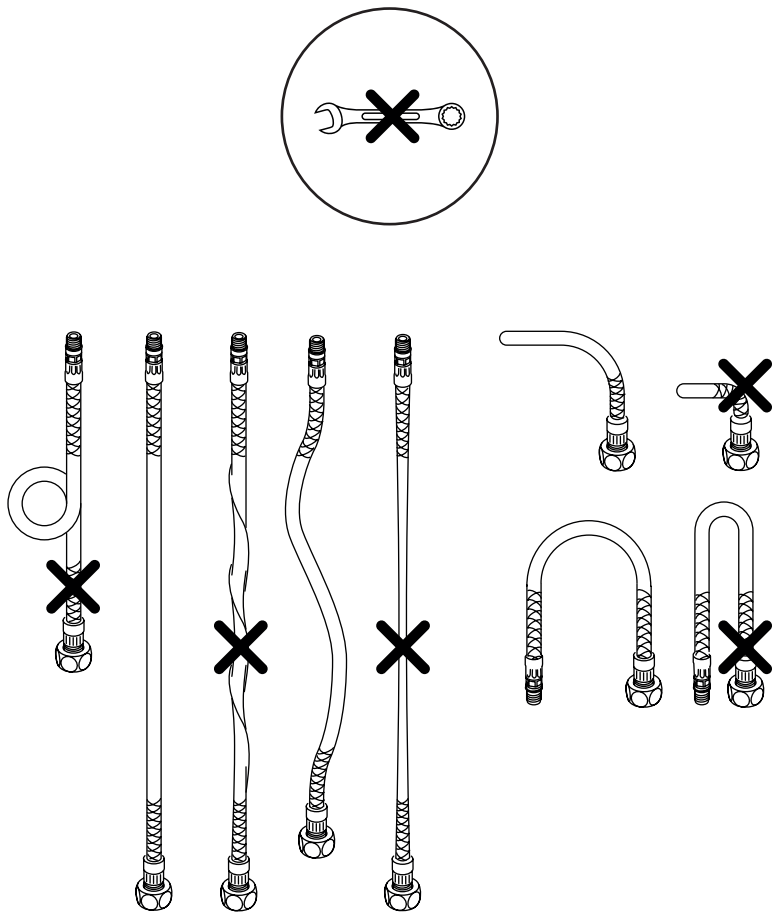

5

6

11

Shower flexible hose.
Flessibile doccia.

Istruzione di montaggio.
Installation manual.

Connect to Hot water.
Connettere all'acqua Calda.

Connect to Hot water.
Connettere all'acqua Calda.

FS009

G1/2

FS042

G3/8

AC196

15X1

FS290

LA DOCCIA FUNZIONERA SOLO ALLA APERTURA DEL RUBINETTO 3

DATA	23/03/19	VERSIONE	PROGETTO	SCALA	NOTE	
DISEGNATORE	B.F.	3.1		3:5		
DESCRIZIONE						
DC055 .3 / DC039 .3						