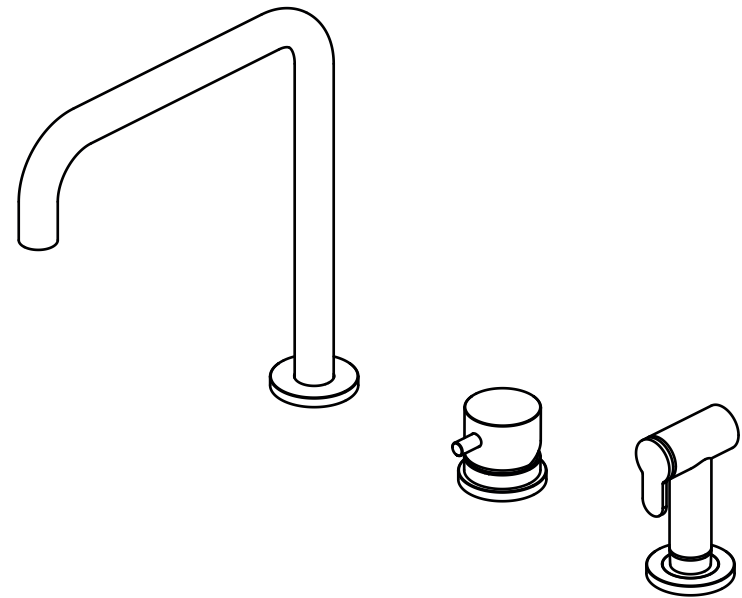

5

6

11

Shower flexible hose.
Flessibile doccia.

Istruzione di montaggio.
Installation manual.

Connect to Hot water.
Connettere all'acqua Calda.

Connect to Hot water.
Connettere all'acqua Calda.

FS009

G1/2

FS042

G3/8

AC196

15X1

FS290

LA DOCCIA FUNZIONERA SOLO ALLA APERTURA DEL RUBINETTO 3

DATA	23/03/19	VERSIONE	PROGETTO	SCALA	NOTE	
DISEGNATORE	B.F.	3.1		3:5		
DESCRIZIONE						
DC055 .3 / DC039 .3						