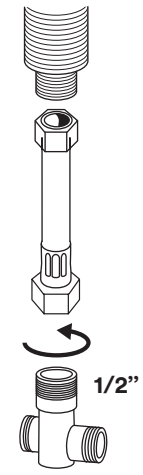

1

2

7

8

3

4

9

10

5

6

11

Shower flexible hose.
Flessibile doccia.

Istruzione di montaggio.
Installation manual.

Connect to Hot water.
Connettere all'acqua Calda.

Connect to Hot water.
Connettere all'acqua Calda.

FS009

G1/2

FS042

G3/8

AC196

15X1

FS290

LA DOCCIA FUNZIONERA SOLO ALLA APERTURA DEL RUBINETTO 3

DATA	23/03/19	VERSIONE	PROGETTO	SCALA	NOTE	
DISEGNATORE	B.F.	3.1		3:5		
DESCRIZIONE						
DC055 .3 / DC039 .3						