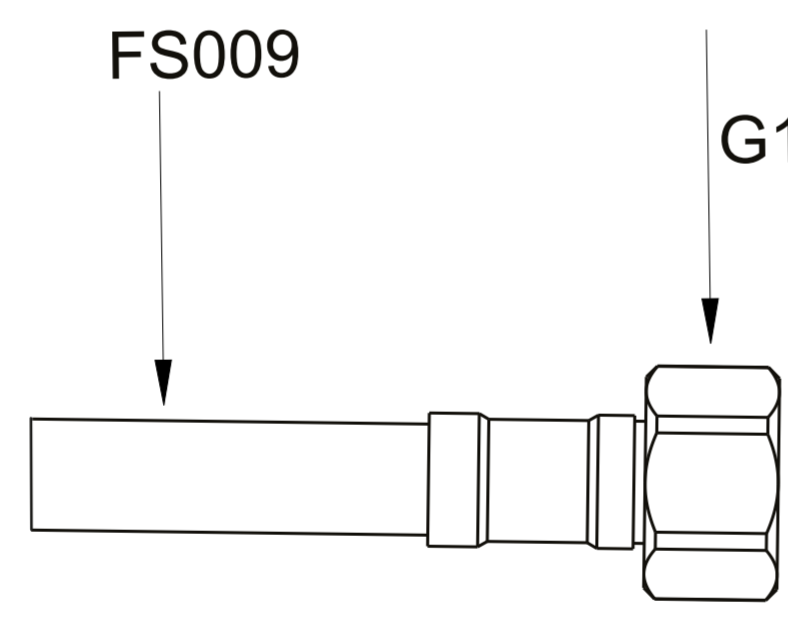

5

6

11

Shower flexible hose.
Flessibile doccia.

Istruzione di montaggio.
Installation manual.

Connect to Hot water.
Connettere all'acqua Calda.

Connect to Hot water.
Connettere all'acqua Calda.

FS009

G1/2

FS042

G3/8

AC196

15X1

FS290

LA DOCCIA FUNZIONERA SOLO ALLA APERTURA DEL RUBINETTO 3

DATA	23/03/19	VERSIONE	PROGETTO	SCALA	NOTE	
DISEGNATORE	B.F.	3.1		3:5		
DESCRIZIONE						
DC055 .3 / DC039 .3						