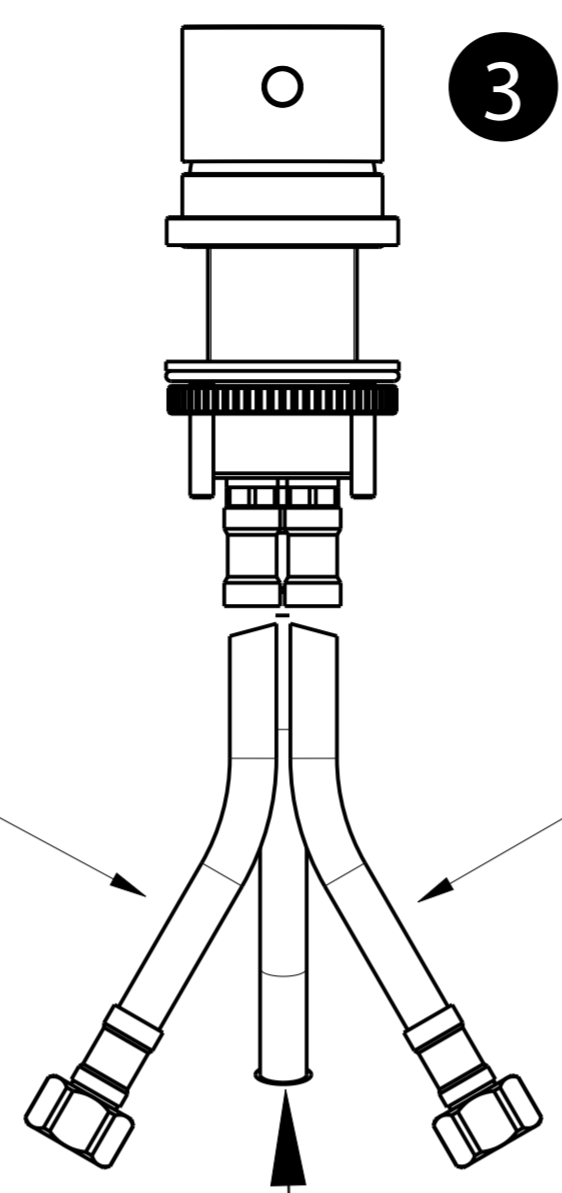

5

6

11

Shower flexible hose.
Flessibile doccia.

Istruzione di montaggio.
Installation manual.

Connect to Hot water.
Connettere all'acqua Calda.

Connect to Hot water.
Connettere all'acqua Calda.

FS009

G1/2

FS042

G3/8

AC196

15X1

FS290

LA DOCCIA FUNZIONERA SOLO ALLA APERTURA DEL RUBINETTO 3

DATA	23/03/19	VERSIONE	PROGETTO	SCALA	NOTE	
DISEGNATORE	B.F.	3.1		3:5		
DESCRIZIONE						
DC055 .3 / DC039 .3						