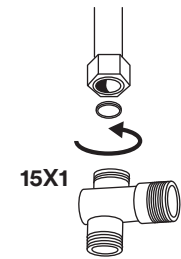

5

6

11

Shower flexible hose.
Flessibile doccia.

Istruzione di montaggio.
Installation manual.

Connect to Hot water.
Connettere all'acqua Calda.

Connect to Hot water.
Connettere all'acqua Calda.

FS009

G1/2

FS042

G3/8

AC196

15X1

FS290

LA DOCCIA FUNZIONERA SOLO ALLA APERTURA DEL RUBINETTO 3

DATA	23/03/19	VERSIONE	PROGETTO	SCALA	NOTE	
DISEGNATORE	B.F.	3.1		3:5		
DESCRIZIONE						
DC055 .3 / DC039 .3						