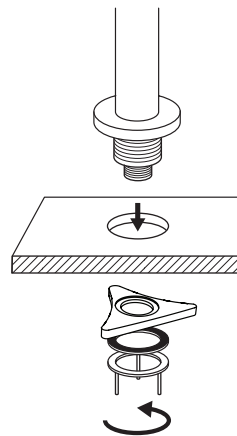

5

6

11

Shower flexible hose.
Flessibile doccia.

Istruzione di montaggio.
Installation manual.

Connect to Hot water.
Connettere all'acqua Calda.

Connect to Hot water.
Connettere all'acqua Calda.

FS009

G1/2

FS042

G3/8

AC196

15X1

FS290

LA DOCCIA FUNZIONERA SOLO ALLA APERTURA DEL RUBINETTO 3

DATA	23/03/19	VERSIONE	PROGETTO	SCALA	NOTE	
DISEGNATORE	B.F.	3.1		3:5		
DESCRIZIONE						
DC055 .3 / DC039 .3						